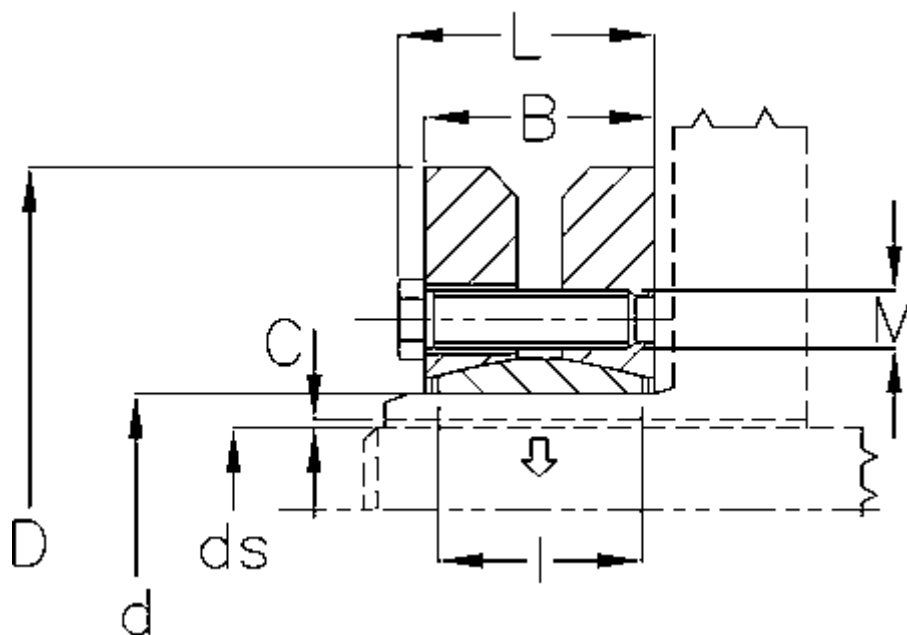

Varenummer: 438000155

Beskrivelse: Rota-fix spændelement SD 155

## Mål

B mm	= 64
C maks.	= 0,079
d H8 mm	= 155
D mm	= 265
ds mm	= 105
F kN aksialkraft	= 390
L mm	= 72
l mm	= 50

M mm	= M12
T Nm drejningsmoment	= 20000
Ts Nm boltetilspændingsmoment	= 100